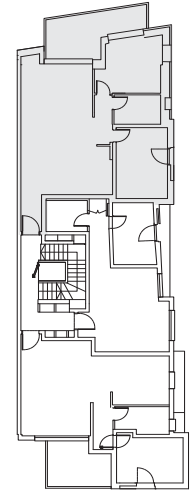

מונטיפיורי 16 א - ת"א

דירות 4,7,10,13 חלופה ב

קומות: 1,2,3,4

חדרים: 3

שטח: 80 מ"ר

מרפסת: 13 מ"ר

כל פרטים, התמונות, הריהוט, השטחים והמידות המוצגים בתוכנית זו להמחשה בלבד.

החברה תחויב רק על פי התוכנית והמפרט הטכני שיצורפו להסכם המכר שיחתם בין הצדדים.