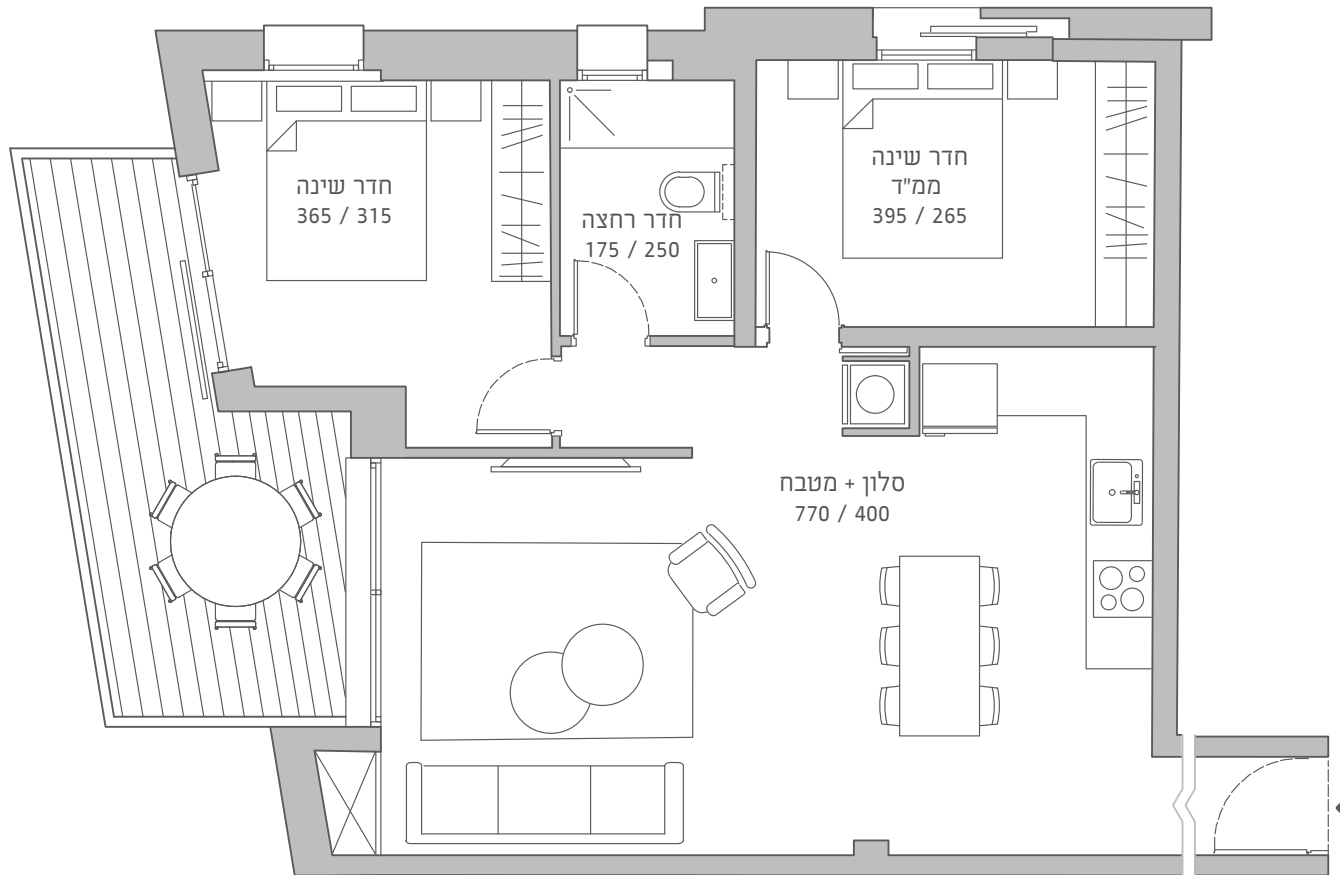

מונטיפיורי 16 א - ת"א

דירות 4,7,10,13 חלופה ב

קומות: 1,2,3,4

חדרים: 3

שטח: 80 מ"ר

מרפסת: 13 מ"ר

כל פרטים, התמונות, הריהוט, השטחים והמידות המוצגים בתוכנית זו להמחשה בלבד.

החברה תחויב רק על פי התוכנית והמפרט הטכני שיצורפו להסכם המכר שיחתם בין הצדדים.