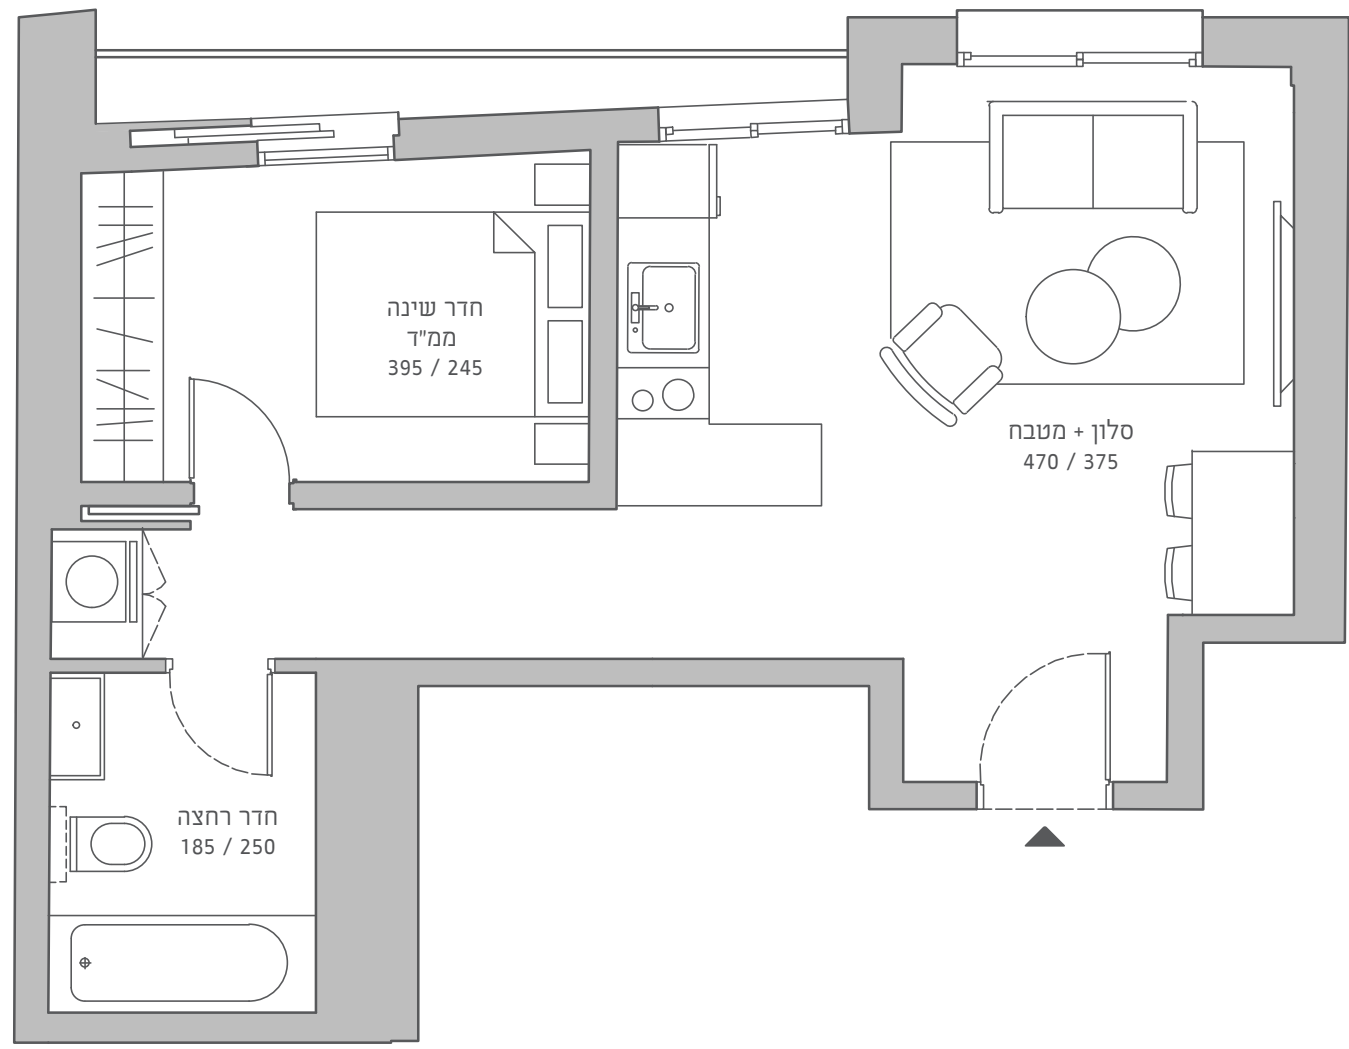

מונטיפיורי 16 א - ת"א

דירות 3,6,9,12
חלופה א

קומות: 1,2,3,4

חדרים: 2

שטח: 49 מ"ר

כל פרטים, התמונות, הריהוט, השטחים והמידות המוצגים בתוכנית זו להמחשה בלבד.

החברה תחויב רק על פי התוכניות והמפרט הטכני שיצורפו להסכם המכר שיחתם בין הצדדים.