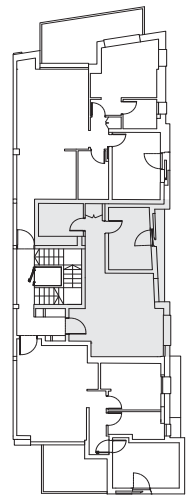

מונטיפיורי 16 א - ת"א

דירות 3,6,9,12
חלופה א

קומות: 1,2,3,4

חדרים: 2

שטח: 49 מ"ר

כל פרטים, התמונות, הריהוט, השטחים והמידות המוצגים בתוכנית זו להמחשה בלבד.

החברה תחויב רק על פי התוכניות והמפרט הטכני שיצורפו להסכם המכר שיחתם בין הצדדים.