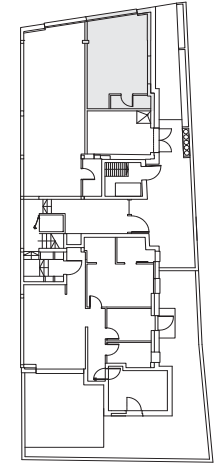

מונטיפיורי 16 א - ת"א

מסחר 2

קומה: קרקע

שטח: 29 מ"ר

כל פרטים, התמונות, הריהוט, השטחים והמידות המוצגים בתוכנית זו להמחשה בלבד.

החברה תחויב רק על פי התוכניות והמפרט הטכני שיצורפו להסכם המכר שיחתם בין הצדדים.