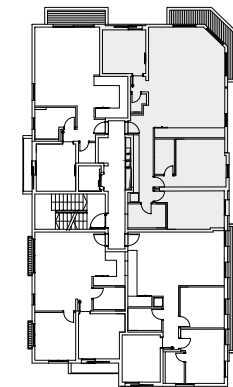

שינקין 30 - תל אביב

דירה 6

קומה: 2

חדרים: 4

שטח: 110 מ"ר

מרפסת: 10 מ"ר

כל פרטים, התמונות, הריהוט, השטחים והמידות המוצגים בתוכנית זו להמחשה בלבד.

החברה תחויב רק על פי התוכנית והמפרט הטכני שיצורפו להסכם המכר שיחתם בין הצדדים.