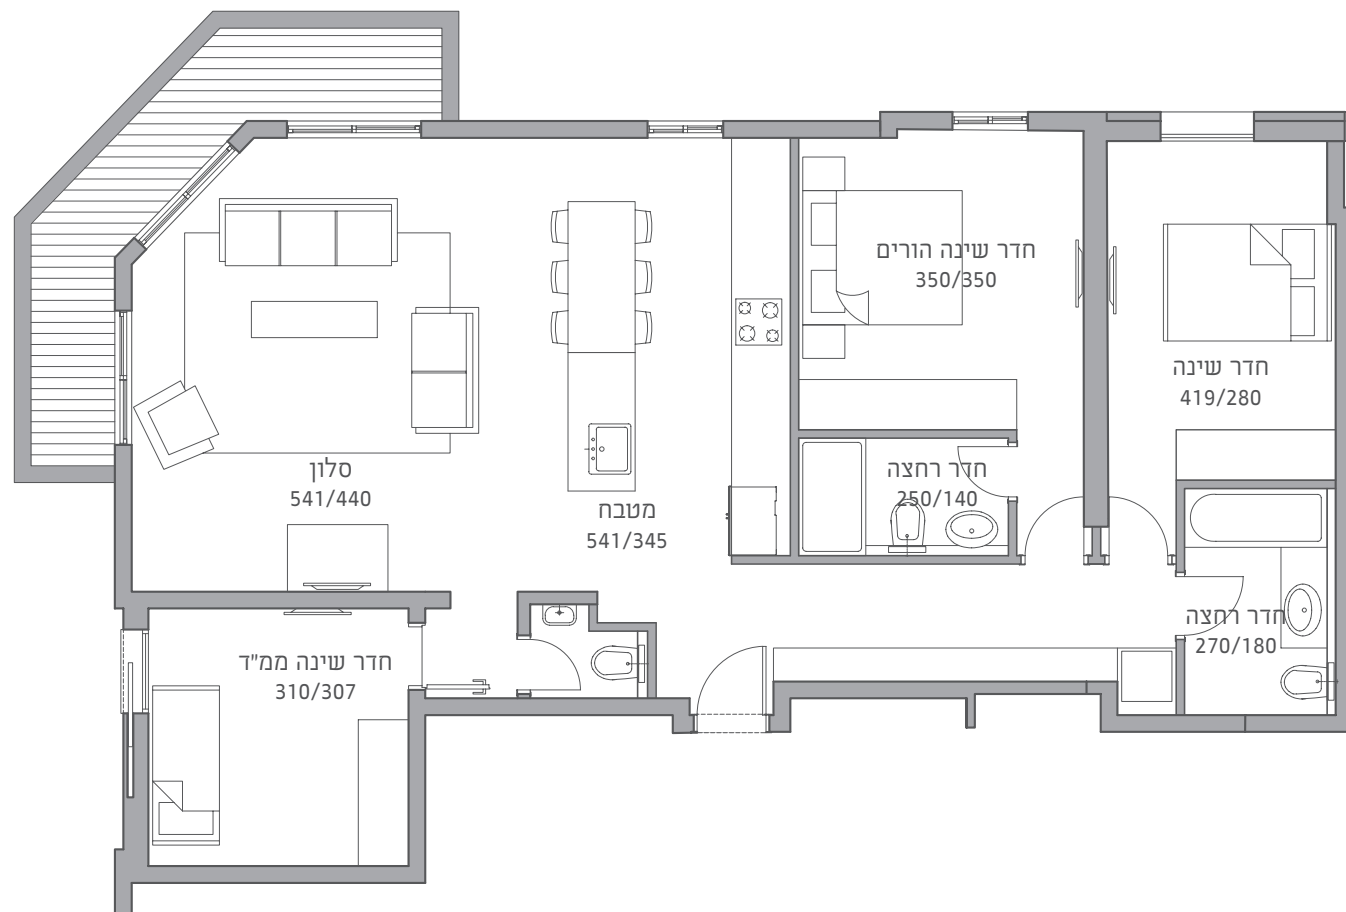

שינקין 30 - תל אביב

דירה 2

קומה: 1

חדרים: 4

שטח: 110 מ"ר

מרפסת: 10 מ"ר

04

כל פרטים, התמונות, הריהוט, השטחים והמידות המוצגים בתוכנית זו להמחשה בלבד.