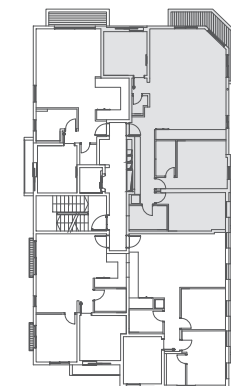

שינקין 30 - תל אביב

דירה 2

קומה: 1

חדרים: 4

שטח: 110 מ"ר

מרפסת: 10 מ"ר

04

כל פרטים, התמונות, הריהוט, השטחים והמידות המוצגים בתוכנית זו להמחשה בלבד.