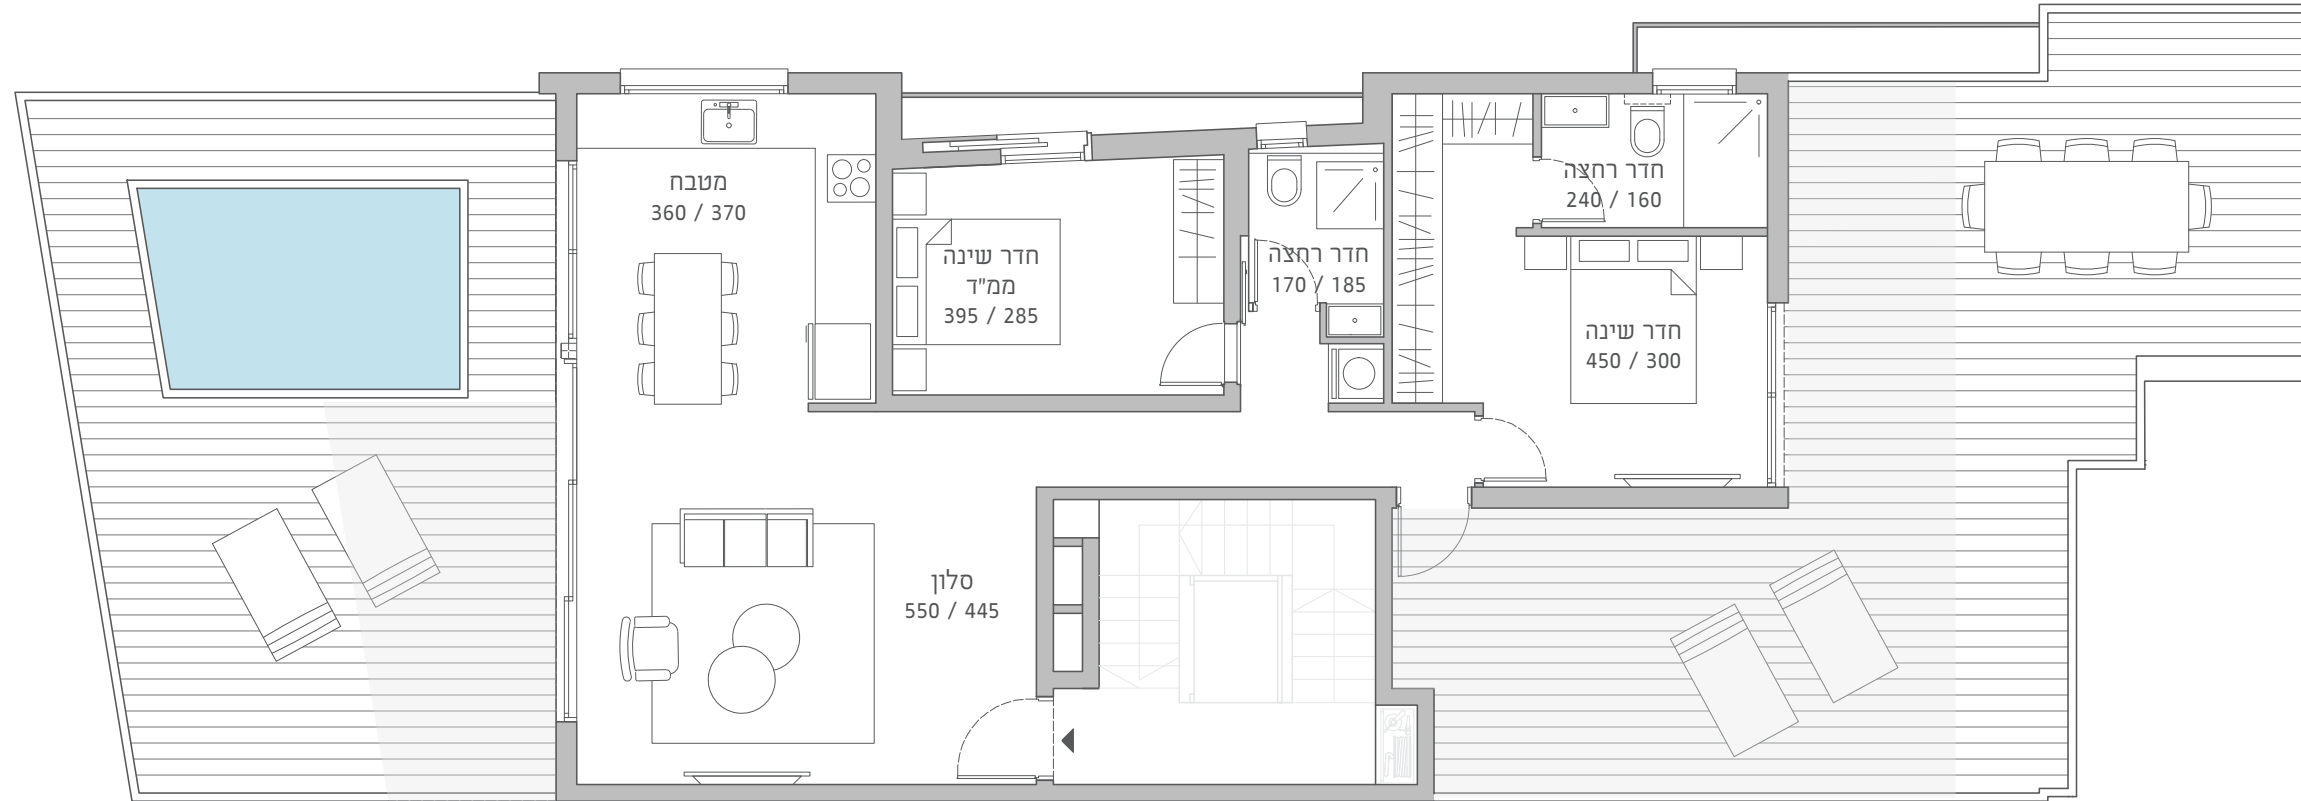

מונטיפיורי 16א - ת"א

דירה 14 פנטהאוז

קומה: 5

חדרים: 3

שטח: 93 מ"ר

מרפסת גג: 60+49 מ"ר

כל פרטים, התמונות, הריהוט, השטחים והמידות המוצגים בתוכנית זו להמחשה בלבד.

החברה תחויב רק על פי התוכניות והמפרט הטכני שיצורפו להסכם המכר שיחתם בין הצדדים.