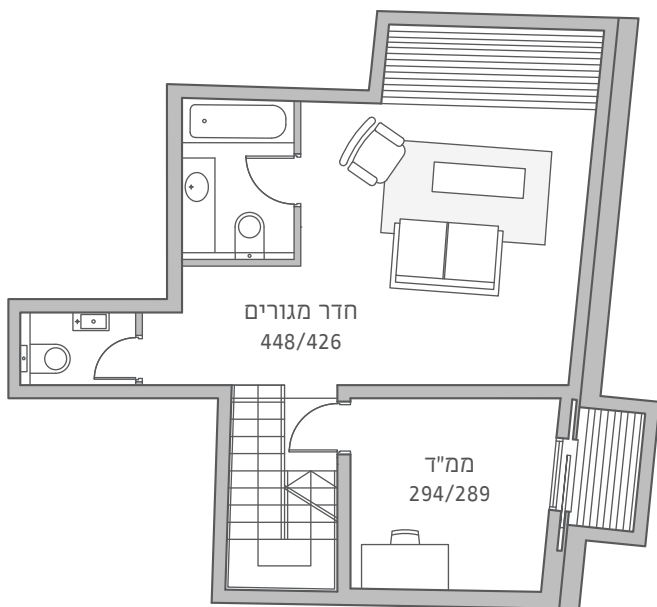

קומה: קרקע

קומה: -1

רמב"ם 3 - תל אביב

דירה 1 - גן

קומה: ק + 1-

חדרים: 4

שטח: 50 + 50 מ"ר

חצר: 76 מ"ר

כל פרטים, התמונות, הריהוט, השטחים והמידות המוצגים בתוכנית זו להמחשה בלבד.

החברה תחויב רק על פי התוכנית והמפרט הטכני שיצורפו להסכם המכר שיחתם בין הצדדים.

שימושים בקומת המרתף על פי המותר בתכנית התקפות