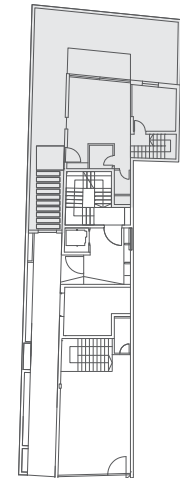

קומה: קרקע

קומה: -1

רמב"ם 3 - תל אביב

דירה 1 - גן

קומה: ק + 1-

חדרים: 4

שטח: 50 + 50 מ"ר

חצר: 76 מ"ר

כל פרטים, התמונות, הריהוט, השטחים והמידות המוצגים בתוכנית זו להמחשה בלבד.

החברה תחויב רק על פי התוכנית והמפרט הטכני שיצורפו להסכם המכר שיחתם בין הצדדים.

שימושים בקומת המרתף על פי המותר בתכנית התקפות